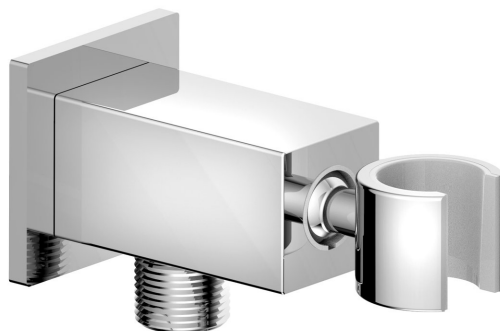

Objednací kód: SG363

Základné informácie

Značka: Sapho

Rozmery

Šírka: 50 mm

Výška: 50 mm

Hĺbka: 109 mm

Vlastnosti

Farba: Chróm

Materiál: Mosadz

Tvar: Hranaté

Inštalácia: Nástenná

Ostatné: Otočné ramienko

Hmotnosť / ks: 0.605 kg

Balenie: 1 ks

Záruka: 6 rokov