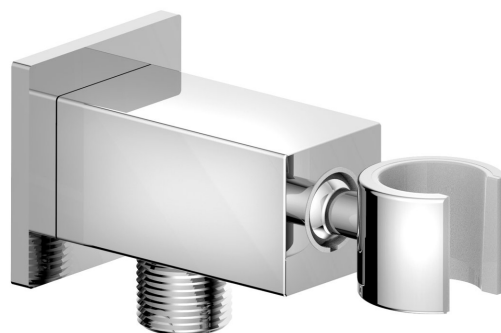

Objednací kód: SG363

**Základné informácie**

Značka: Sapho

**Rozmery**

Šírka: 50 mm

Výška: 50 mm

Hĺbka: 109 mm

**Vlastnosti**

Farba: Chróm

Materiál: Mosadz

Tvar: Hranaté

Inštalácia: Nástenná

Ostatné: Otočné ramienko

Hmotnosť / ks: 0.605 kg

Balenie: 1 ks

Záruka: 6 rokov