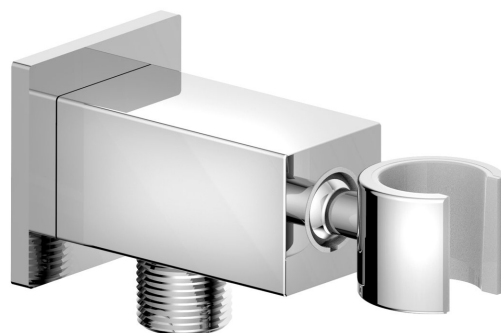

Objednací kód: SG363

**Základné informácie**

Značka: Sapho

**Rozmery**

Šírka: 50 mm  
Výška: 50 mm  
Hĺbka: 109 mm

**Vlastnosti**

Farba: Chróm  
Materiál: Mosadz  
Tvar: Hranaté  
Inštalácia: Nástenná  
Ostatné: Otočné ramienko  
Hmotnosť / ks: 0.605 kg  
Balenie: 1 ks  
Záruka: 6 rokov