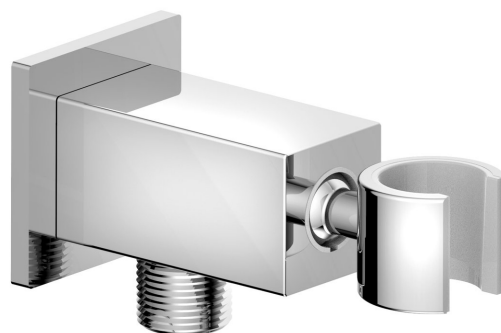

Objednací kód: SG363

Základné informácie

Značka: Sapho

Rozmery

Šírka: 50 mm

Výška: 50 mm

Hĺbka: 109 mm

Vlastnosti

Farba: Chróm

Materiál: Mosadz

Tvar: Hranaté

Inštalácia: Nástenná

Ostatné: Otočné ramienko

Hmotnosť / ks: 0.605 kg

Balenie: 1 ks

Záruka: 6 rokov