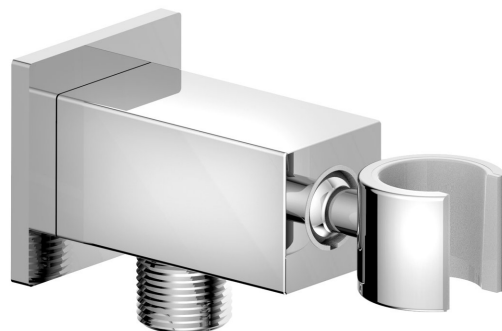

Držiak sprchy hranatý, otočný, s vyústením, chróm

Objednací kód: SG363

Rozmery

Šírka: 50 mm
 Výška: 50 mm
 Hĺbka: 109 mm

Vlastnosti

Farba: Chróm
 Materiál: Mosadz
 Záruka: 6 rokov

Technický list