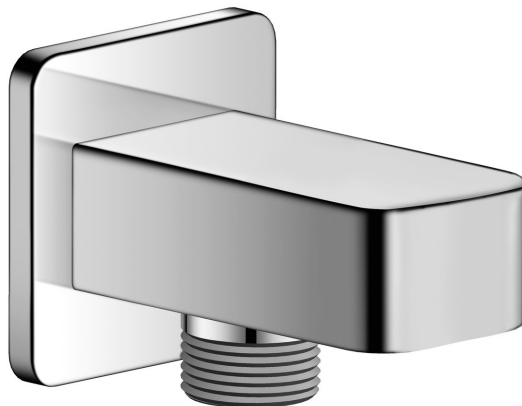

Objednací kód: JM650

Základné informácie

Značka: Sapho
Séria: JUMPER

Rozmery

Hĺbka: 45 mm

Vlastnosti

Farba: Chróm
Materiál: Mosadz
Tvar: Hranaté
Inštalácia: Nástenná
Hmotnosť / ks: 0.35 kg
Balenie: 1 ks
Záruka: 6 rokov