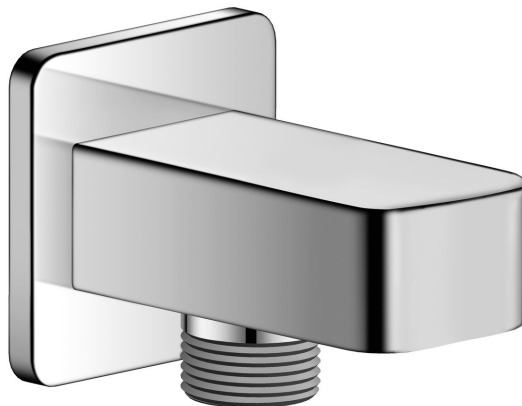

Objednací kód: JM650

### Základné informácie

Značka: Sapho  
Séria: JUMPER

### Rozmery

Hĺbka: 45 mm

### Vlastnosti

Farba: Chróm  
Materiál: Mosadz  
Tvar: Hranaté  
Inštalácia: Nástenná  
Hmotnosť / ks: 0.35 kg  
Balenie: 1 ks  
Záruka: 6 rokov

Technický list