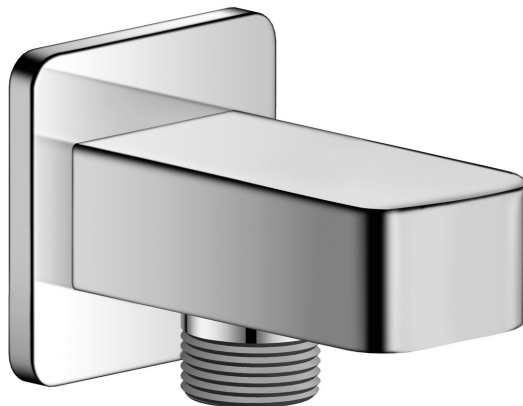

Objednací kód: JM650

Základné informácie

Značka: Sapho
Séria: JUMPER

Rozmery

Hĺbka: 45 mm

Vlastnosti

Farba: Chróm
Materiál: Mosadz
Tvar: Hranaté
Inštalácia: Nástenná
Hmotnosť / ks: 0.35 kg
Balenie: 1 ks
Záruka: 6 rokov