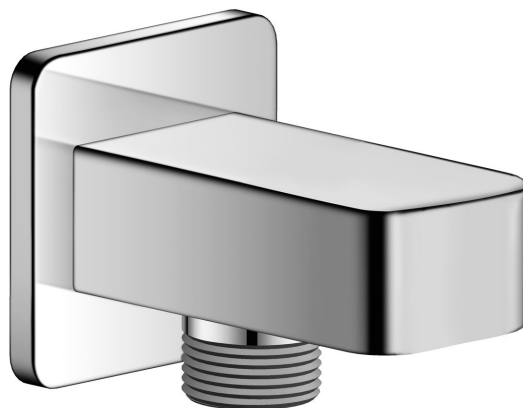

Objednací kód: JM650

Základné informácie

Značka: Sapho
Séria: JUMPER

Rozmery

Hĺbka: 45 mm

Vlastnosti

Farba: Chróm
Materiál: Mosadz
Tvar: Hranaté
Inštalácia: Nástenná
Hmotnosť / ks: 0.35 kg
Balenie: 1 ks
Záruka: 6 rokov