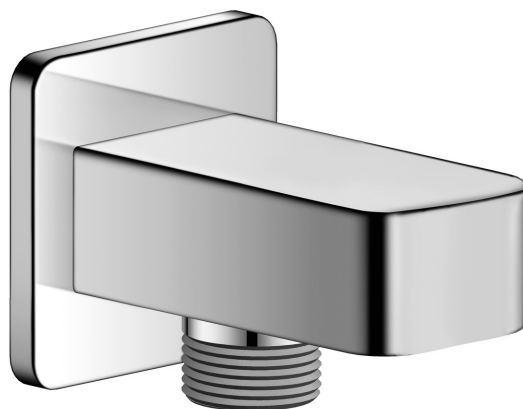

## Vývod sprchy, chróm

Objednací kód: JM650

Rozměry  
Hĺbka: 45 mm

### Vlastnosti

Farba: Chróm  
Materiál: Mosadz  
Záruka: 6 rokov