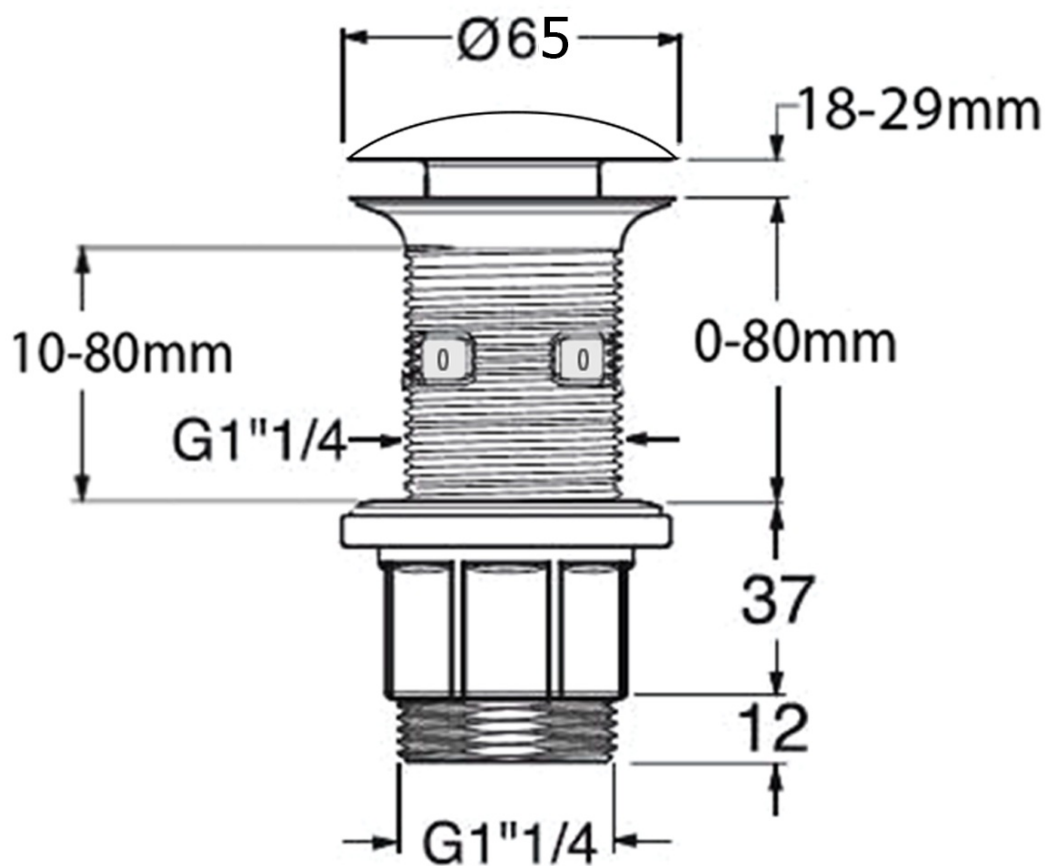

FORMIGO betónové umývadlo na dosku vrátane výpuste, 47,5x36,5cm, piesková

Objednací kód: FG013

Základné informácie

Značka: Sapho
Séria: FORMIGO

Rozmery

Šírka: 475 mm
Výška: 140 mm
Hĺbka: 365 mm

Vlastnosti

Farba: Béžová
Materiál: Betón
Inštalácia: Na postavenie
Typ umývadla: Umývadlo na dosku
Počet otvorov pre batériu: Bez otvoru
Prepad: NIE
Tvar: Obdĺžnik
Balenie obsahuje: Výpusť
Hmotnosť / ks: 19.31 kg
Balenie: 1 ks
Záruka: 2 roky

Technický list

FORMIGO betónové umývadlo na dosku vrátane
výpuste, 47,5x36,5cm, piesková