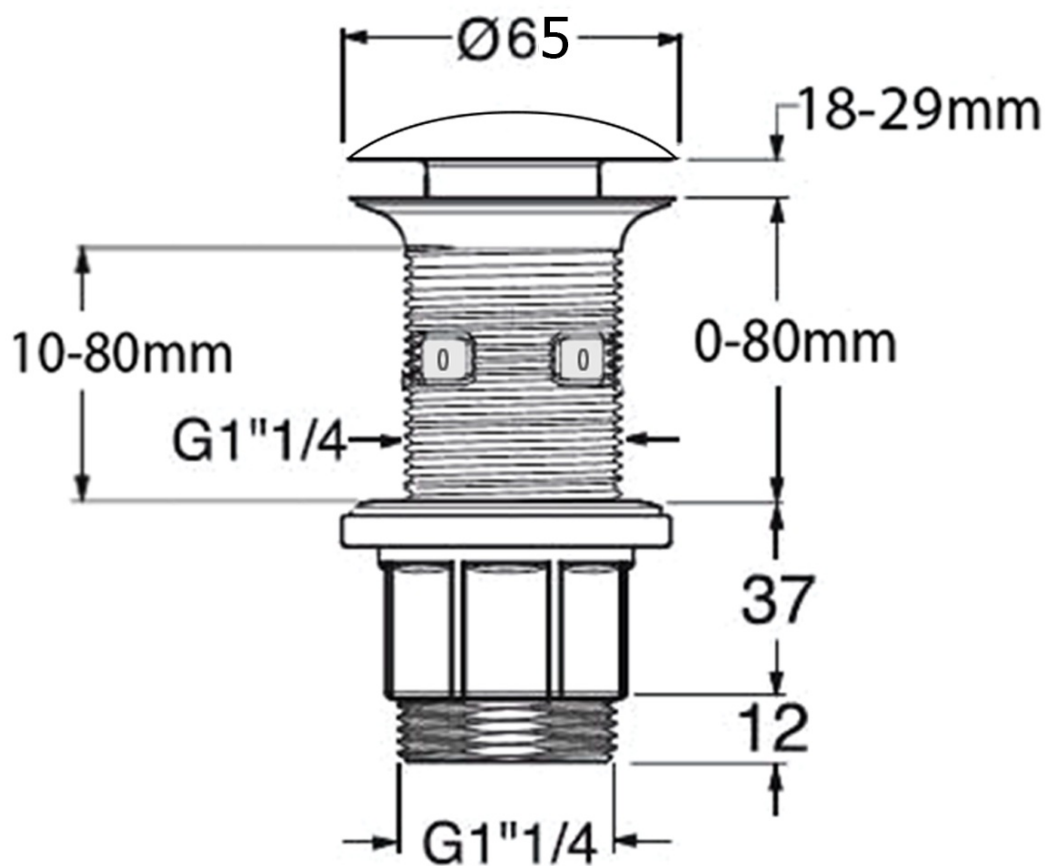

# FORMIGO betónové umývadlo na dosku vrátane výpuste, 47,5x36,5cm, piesková

Objednací kód: FG013

## Rozmery

Šírka: 475 mm  
Výška: 140 mm  
Hĺbka: 365 mm

## Vlastnosti

Farba: Béžová  
Materiál: Betón  
Inštalácia: Na postavenie  
Typ umývadla: Umývadlo na dosku  
Počet otvorov pre batériu: Bez otvoru  
Prepad: NIE  
Tvar: Obdĺžnik  
Balenie obsahuje: Výpusť  
Hmotnosť / ks: 19.31 kg  
Balenie: 1 ks  
Záruka: 2 roky

Technický list

FORMIGO betónové umývadlo na dosku vrátane  
výpuste, 47,5x36,5cm, piesková