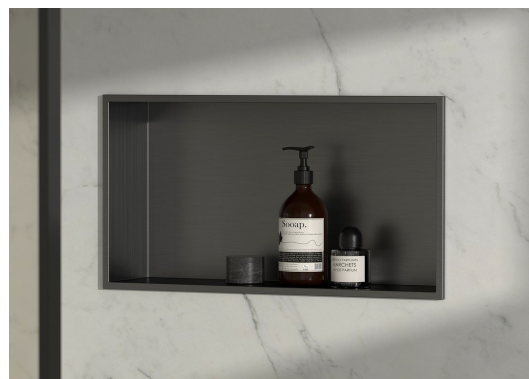

INSERTA zapustená polica do obkladu, 510x270 mm, nerez, antracit

Objednací kód: 1301-53B

Rozměry

Délka: 510 mm

Výška: 270 mm

Hĺbka: 120 mm

Vlastnosti

Farba: Čierna

Materiál: Nerez

Záruka: 2 roky