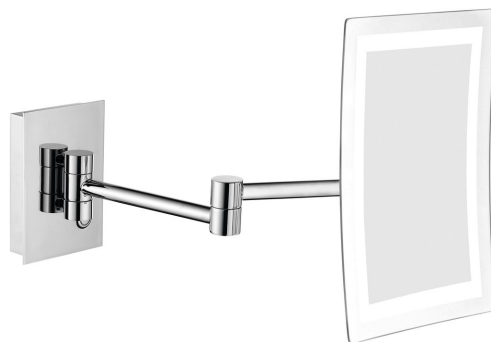

Objednací kód: MW834

Základné informácie

Značka: Sapho

Rozmery

Dĺžka: 389 mm

Šírka: 160 mm

Výška: 240 mm

Hĺbka: 389 mm

Vlastnosti

Farba: Chróm

Tvar: Hranaté

Druh: Kozmetické zrkadielko

Inštalácia: Vrtanie

Hmotnosť / ks: 2.01 kg

Balenie: 1 ks

Záruka: 2 roky