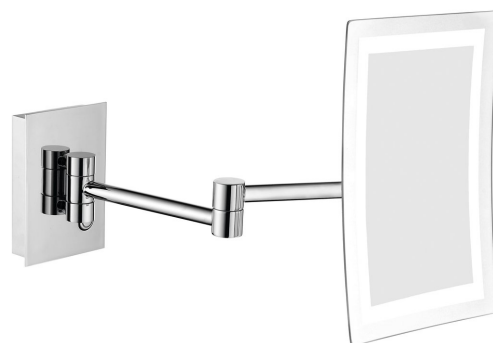

Kozmetické zrkadielko s LED osvetlením, hranaté, chróm

SAPHO

Objednací kód: MW834

Rozmery

Dĺžka: 389 mm

Šírka: 160 mm

Výška: 240 mm

Hĺbka: 389 mm

Vlastnosti

Farba: Chróm

Záruka: 2 roky

Technický list