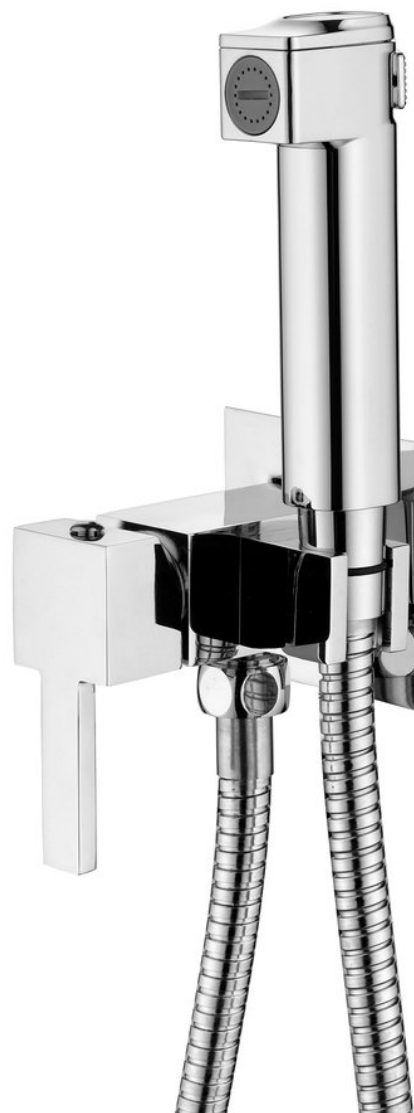

Podomietková bidetová batéria so Stop sprškou, hadica 1,2m, hranatá, chróm

Objednací kód: SK301

Základné informácie

Značka: Aqualine

Vlastnosti

Farba: Chróm
Materiál: Mosadz
Tvar: Hranaté
Inštalácia: Podomietková
Druh ovládania: Páka
Priemer kartuše: 25 mm
Hmotnosť / ks: 1.328 kg
Balenie: 1 ks
Záruka: 2 roky

Náhradné diely

Náhradná kartuša, priemer 25mm (Objednací kód: NDSM07)

KEROX kartuša, priemer 25mm (Objednací kód: 35CAI026)

Podomietková bidetová batéria so Stop sprškou, hadica 1,2m, hranatá, chróm

Technický list