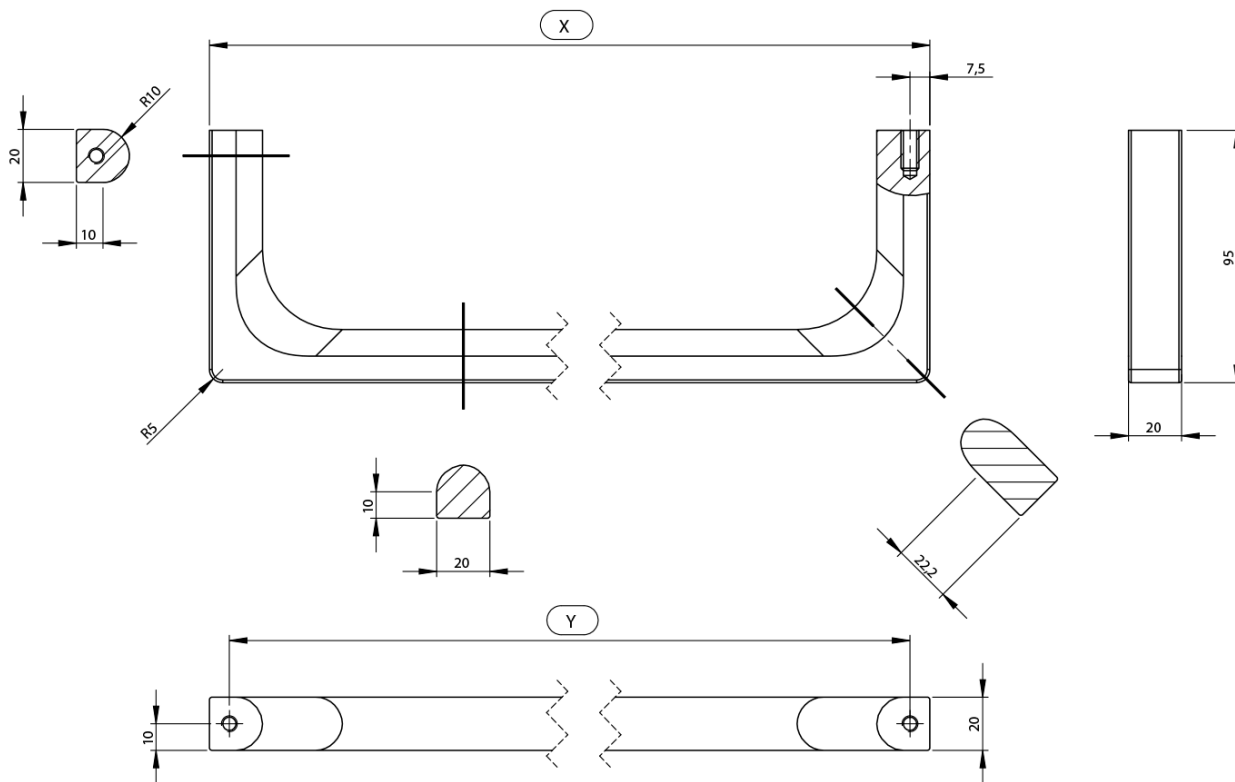

Objednací kód: PANB100N

Základné informácie

Značka: GSI
Séria: NUBES

Rozmery

Dĺžka: 1000 mm

Vlastnosti

Farba: Čierna
Hmotnosť / ks: 1.1 kg
Balenie: 1 ks
Záruka: 2 roky

Technický list

Varianta	X [mm]	Y [mm]
PANB120	1130	1115
PANB100	945	930
PANB80	745	730
PANB70	638	623
PANB60	548	533
PANB52	465	450
PANB50	438	423
PANB40	365	350
PANB36	330	315