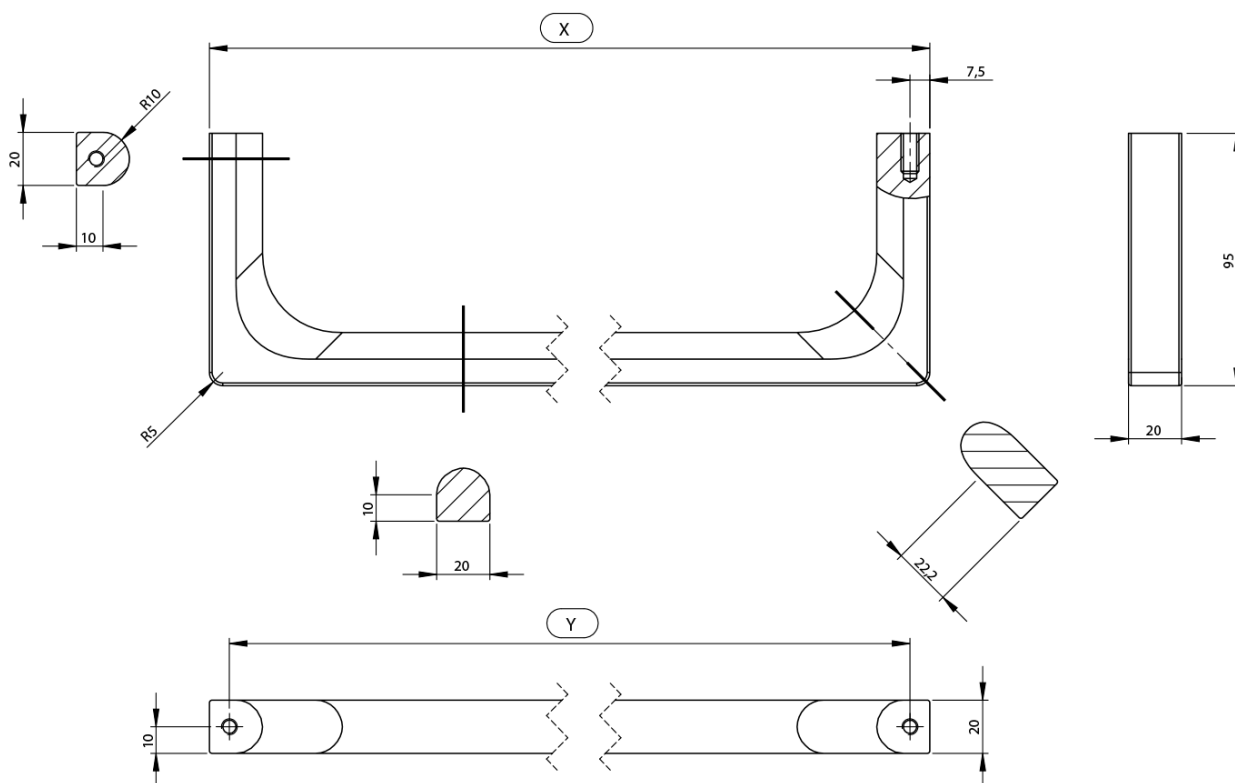

Objednací kód: PANB100N

Základné informácie

Značka: GSI
Séria: NUBES

Rozmery

Dĺžka: 1000 mm

Vlastnosti

Farba: Čierna
Hmotnosť / ks: 1.1 kg
Balenie: 1 ks
Záruka: 2 roky

Technický list

Varianta	X [mm]	Y [mm]
PANB120	1130	1115
PANB100	945	930
PANB80	745	730
PANB70	638	623
PANB60	548	533
PANB52	465	450
PANB50	438	423
PANB40	365	350
PANB36	330	315