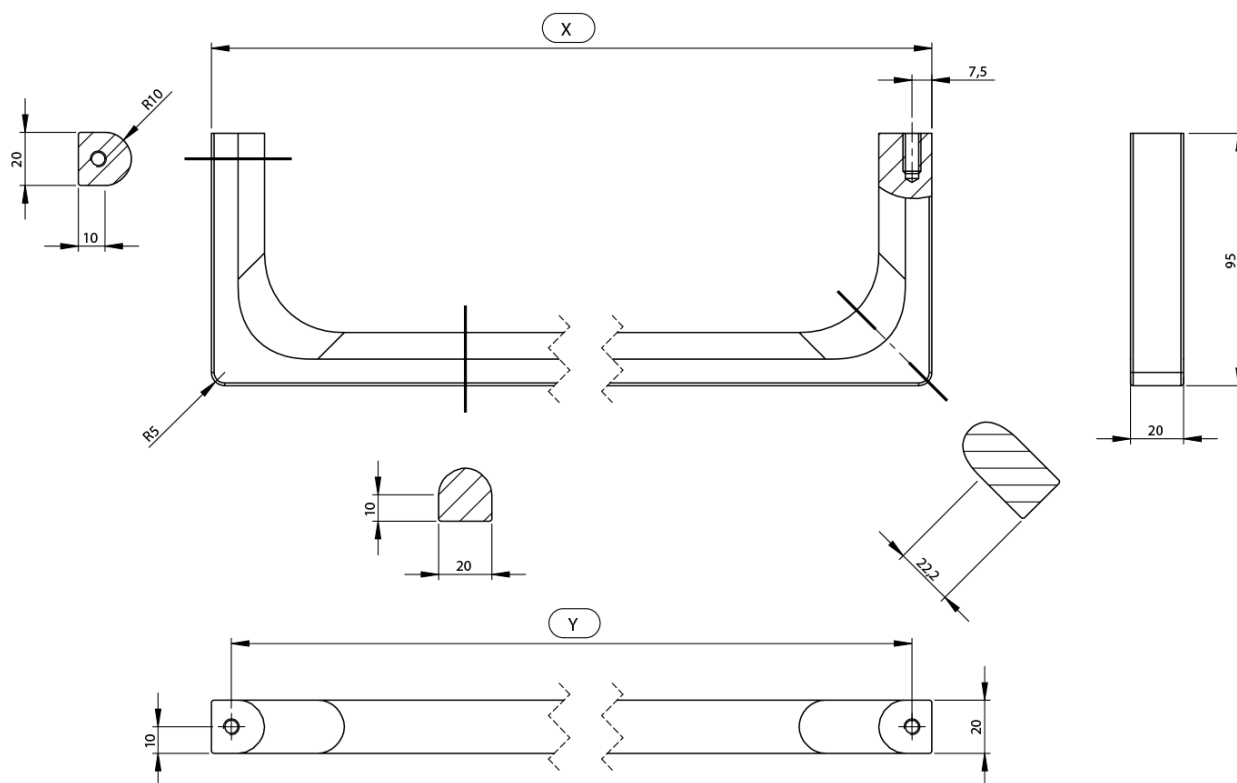

Objednací kód: PANB100N

Základné informácie

Značka: GSI
Séria: NUBES

Rozmery

Dĺžka: 1000 mm

Vlastnosti

Farba: Čierna
Hmotnosť / ks: 1.1 kg
Balenie: 1 ks
Záruka: 2 roky

Technický list

Varianta	X [mm]	Y [mm]
PANB120	1130	1115
PANB100	945	930
PANB80	745	730
PANB70	638	623
PANB60	548	533
PANB52	465	450
PANB50	438	423
PANB40	365	350
PANB36	330	315