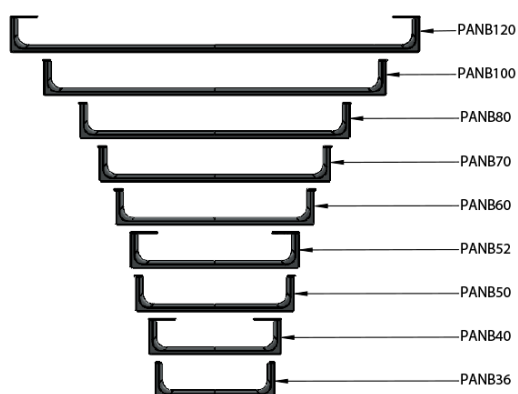

### Rozmery

Dĺžka: 1000 mm

### Vlastnosti

Farba: Chróm  
Hmotnosť / ks: 1.1 kg  
Balenie: 1 ks  
Záruka: 2 roky

Technický list

Varianta	X [mm]	Y [mm]
PANB120	1130	1115
PANB100	945	930
PANB80	745	730
PANB70	638	623
PANB60	548	533
PANB52	465	450
PANB50	438	423
PANB40	365	350
PANB36	330	315