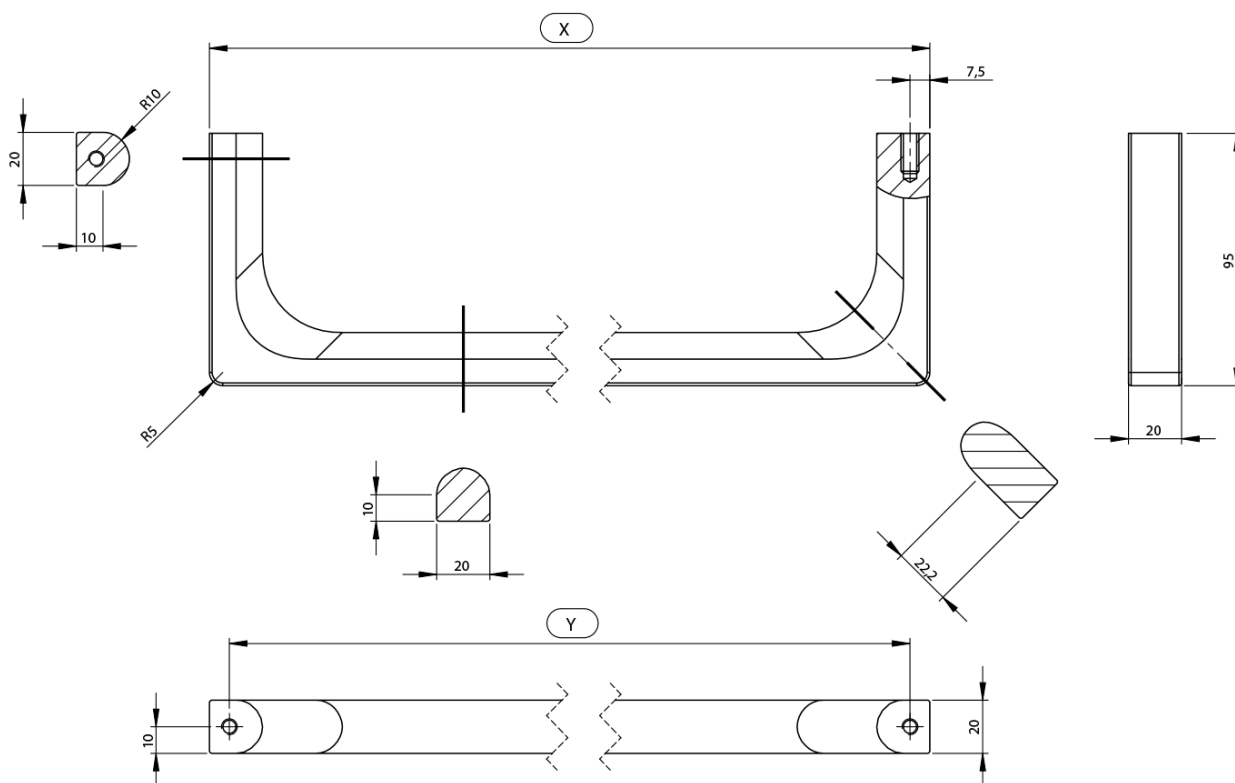

### Rozmery

Dĺžka: 1000 mm

### Vlastnosti

Farba: Chróm  
Hmotnosť / ks: 1.1 kg  
Balenie: 1 ks  
Záruka: 2 roky

Technický list

Varianta	X [mm]	Y [mm]
PANB120	1130	1115
PANB100	945	930
PANB80	745	730
PANB70	638	623
PANB60	548	533
PANB52	465	450
PANB50	438	423
PANB40	365	350
PANB36	330	315