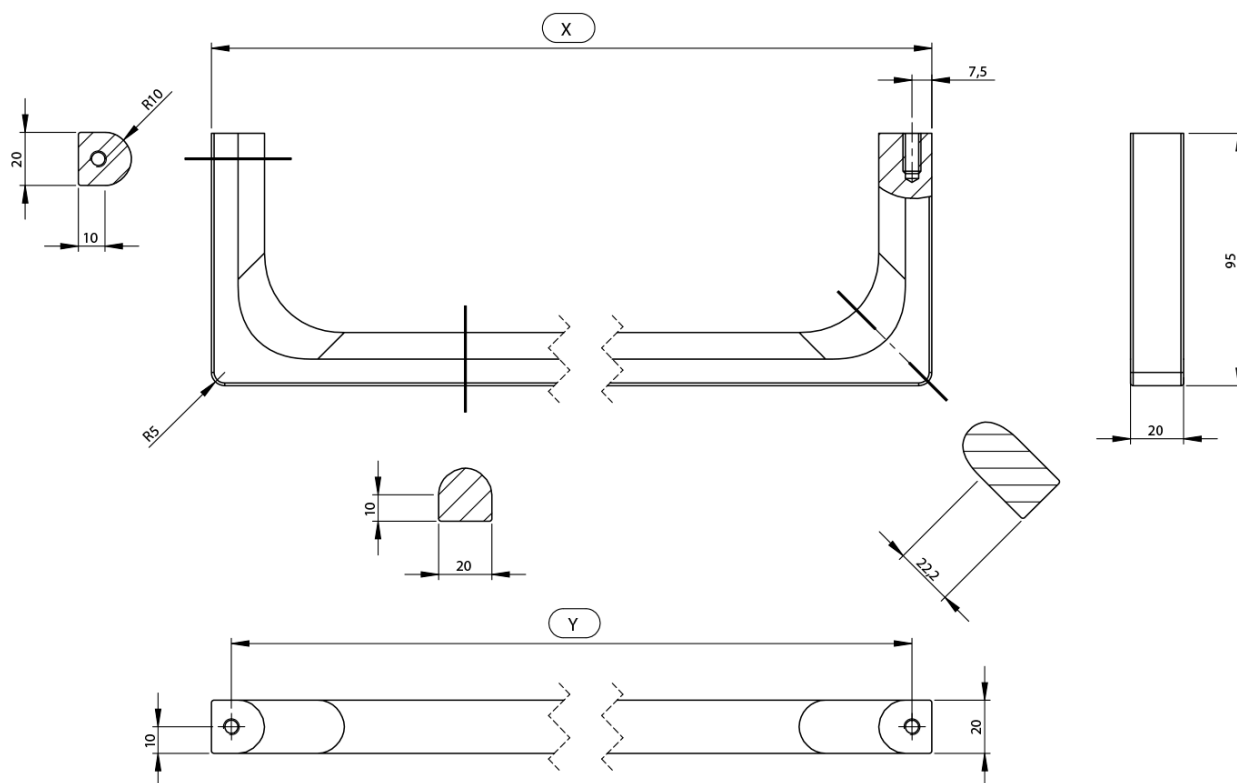

### Rozmery

Dĺžka: 1000 mm

### Vlastnosti

Farba: Chróm  
Hmotnosť / ks: 1.1 kg  
Balenie: 1 ks  
Záruka: 2 roky

Technický list

Varianta	X [mm]	Y [mm]
PANB120	1130	1115
PANB100	945	930
PANB80	745	730
PANB70	638	623
PANB60	548	533
PANB52	465	450
PANB50	438	423
PANB40	365	350
PANB36	330	315