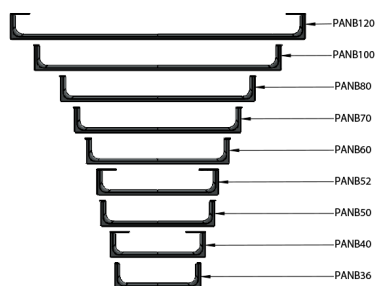

NUBES držiak uterákov 100cm, chróm

Objednací kód: PANB100

Rozmery
Dĺžka: 1000 mm

Vlastnosti

Farba: Chróm
Záruka: 2 roky

Technický list

Varianta	X [mm]	Y [mm]
PANB120	1130	1115
PANB100	945	930
PANB80	745	730
PANB70	638	623
PANB60	548	533
PANB52	465	450
PANB50	438	423
PANB40	365	350
PANB36	330	315