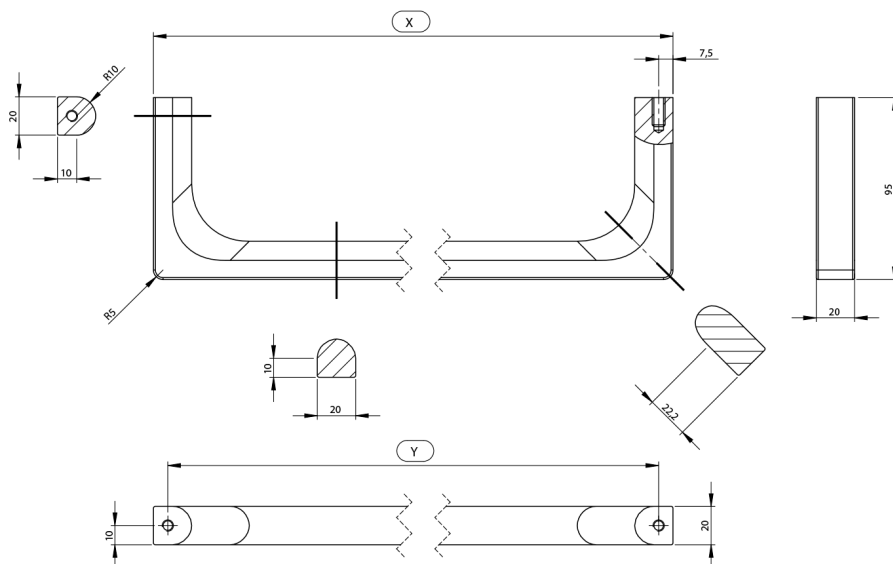

NUBES držiak uterákov 100cm, chróm

Objednací kód: PANB100

Rozmery
Dĺžka: 1000 mm

Vlastnosti

Farba: Chróm
Záruka: 2 roky

Technický list

Varianta	X [mm]	Y [mm]
PANB120	1130	1115
PANB100	945	930
PANB80	745	730
PANB70	638	623
PANB60	548	533
PANB52	465	450
PANB50	438	423
PANB40	365	350
PANB36	330	315