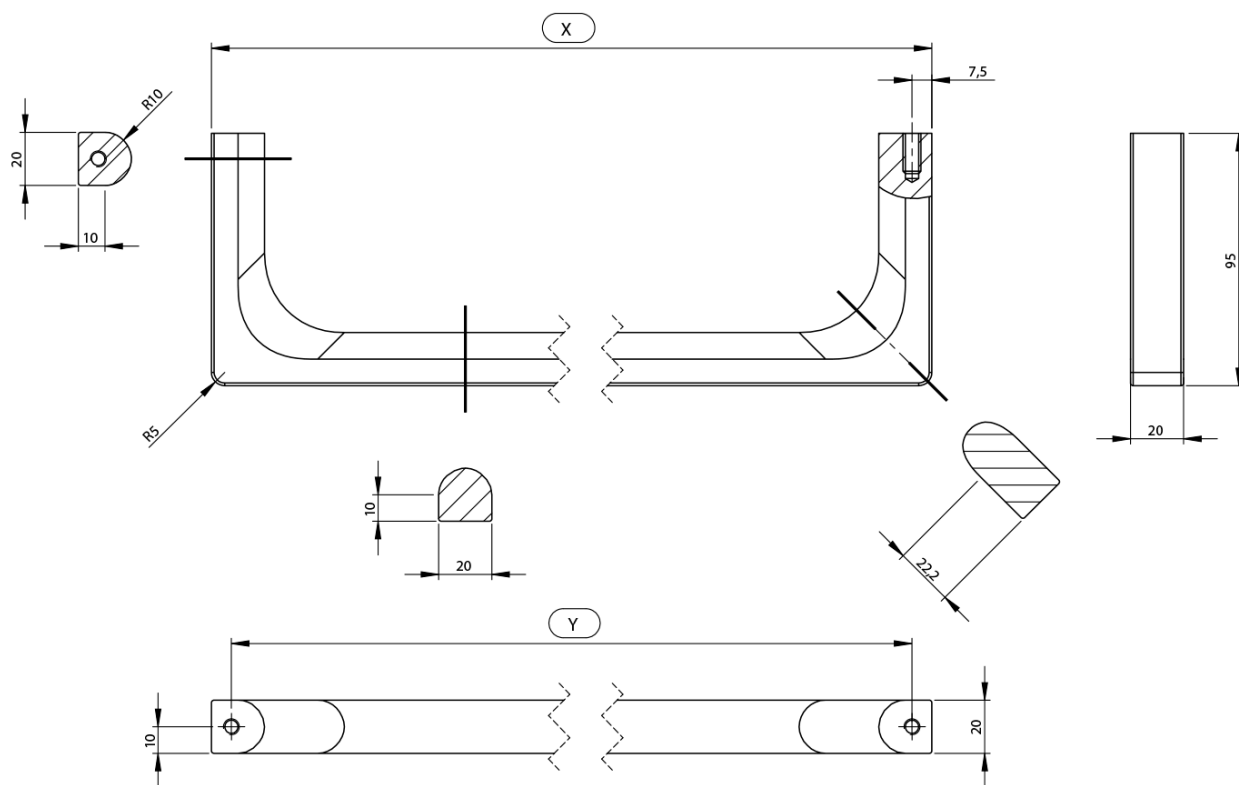

Objednací kód: PANB40N

Základné informácie

Značka: GSI
Séria: NUBES

Rozmery

Dĺžka: 400 mm

Vlastnosti

Farba: Čierna
Hmotnosť / ks: 0.6 kg
Balenie: 1 ks
Záruka: 2 roky

Technický list

Varianta	X [mm]	Y [mm]
PANB120	1130	1115
PANB100	945	930
PANB80	745	730
PANB70	638	623
PANB60	548	533
PANB52	465	450
PANB50	438	423
PANB40	365	350
PANB36	330	315