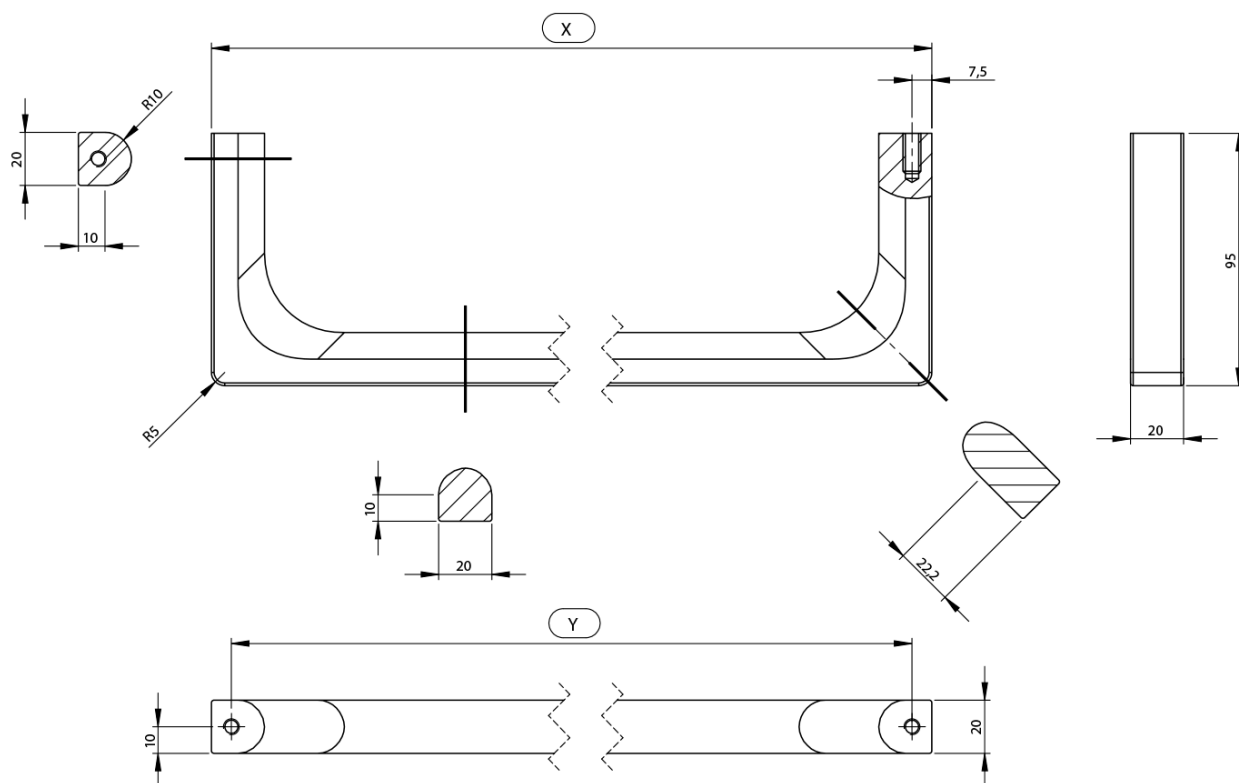

Objednací kód: PANB40N

**Základné informácie**

Značka: GSI  
Séria: NUBES

**Rozmery**

Dĺžka: 400 mm

**Vlastnosti**

Farba: Čierna  
Hmotnosť / ks: 0.6 kg  
Balenie: 1 ks  
Záruka: 2 roky

Technický list

Varianta	X [mm]	Y [mm]
PANB120	1130	1115
PANB100	945	930
PANB80	745	730
PANB70	638	623
PANB60	548	533
PANB52	465	450
PANB50	438	423
PANB40	365	350
PANB36	330	315