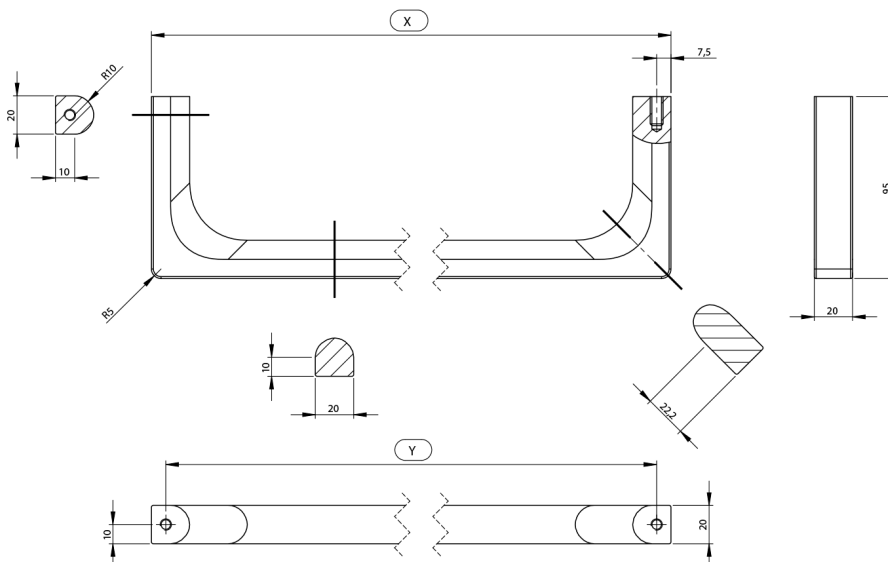

# NUBES držiak uterákov 40cm, chróm

GSI<sup>®</sup>

Objednací kód: PANB40

Rozmery  
Dĺžka: 400 mm

Vlastnosti  
Farba: Chróm  
Záruka: 2 roky

## Technický list

Varianta	X [mm]	Y [mm]
PANB120	1130	1115
PANB100	945	930
PANB80	745	730
PANB70	638	623
PANB60	548	533
PANB52	465	450
PANB50	438	423
PANB40	365	350
PANB36	330	315