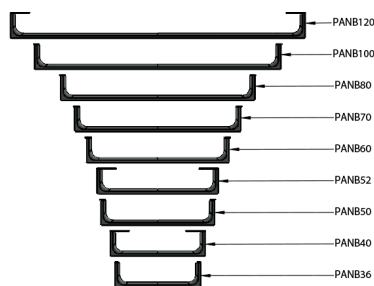

# NUBES držiak uterákov 40cm, chróm

GSI<sup>®</sup>

Objednací kód: PANB40

Rozmery  
Dĺžka: 400 mm

Vlastnosti  
Farba: Chróm  
Záruka: 2 roky

## Technický list

Varianta	X [mm]	Y [mm]
PANB120	1130	1115
PANB100	945	930
PANB80	745	730
PANB70	638	623
PANB60	548	533
PANB52	465	450
PANB50	438	423
PANB40	365	350
PANB36	330	315