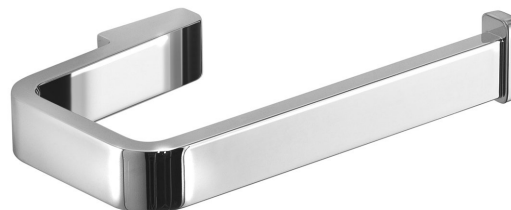

SAMOA držiak toaletného papiera bez krytu, chróm

Objednací kód: A82413

Základné informácie

Značka: Gedy
Séria: SAMOA

Rozmery

Šírka: 146 mm
Výška: 28 mm
Hĺbka: 87 mm

Vlastnosti

Farba: Chróm
Materiál: Zliatina
Tvar: Hranaté
Druh: Držiak toal. papiera
Inštalácia: Vrtanie
Hmotnosť / ks: 0.377 kg
Balenie: 1 ks
Záruka: 10 rokov