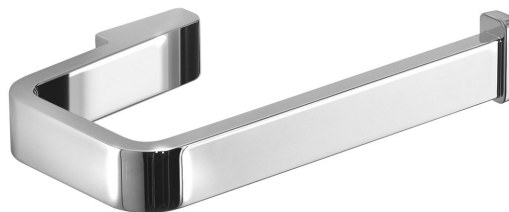

## SAMOA držiak toaletného papiera bez krytu, chróm

Objednací kód: A82413

### Základné informácie

Značka: Gedy  
Séria: SAMOA

### Rozmery

Šírka: 146 mm  
Výška: 28 mm  
Hĺbka: 87 mm

### Vlastnosti

Farba: Chróm  
Materiál: Zliatina  
Tvar: Hranaté  
Druh: Držiak toal. papiera  
Inštalácia: Vrtanie  
Hmotnosť / ks: 0.377 kg  
Balenie: 1 ks  
Záruka: 10 rokov

Technický list