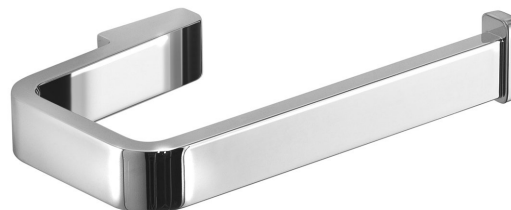

## SAMOA držiak toaletného papiera bez krytu, chróm

Objednací kód: A82413

### Základné informácie

Značka: Gedy  
Séria: SAMOA

### Rozmery

Šírka: 146 mm  
Výška: 28 mm  
Hĺbka: 87 mm

### Vlastnosti

Farba: Chróm  
Materiál: Zliatina  
Tvar: Hranaté  
Druh: Držiak toal. papiera  
Inštalácia: Vrtanie  
Hmotnosť / ks: 0.377 kg  
Balenie: 1 ks  
Záruka: 10 rokov

Technický list