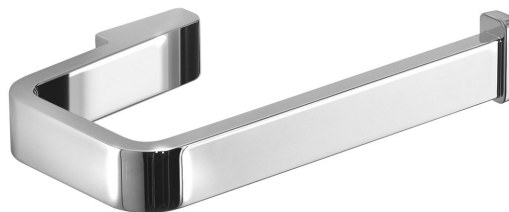

SAMOA držiak toaletného papiera bez krytu, chróm

Objednací kód: A82413

Základné informácie

Značka: Gedy
Séria: SAMOA

Rozmery

Šírka: 146 mm
Výška: 28 mm
Hĺbka: 87 mm

Vlastnosti

Farba: Chróm
Materiál: Zliatina
Tvar: Hranaté
Druh: Držiak toal. papiera
Inštalácia: Vrtanie
Hmotnosť / ks: 0.377 kg
Balenie: 1 ks
Záruka: 10 rokov