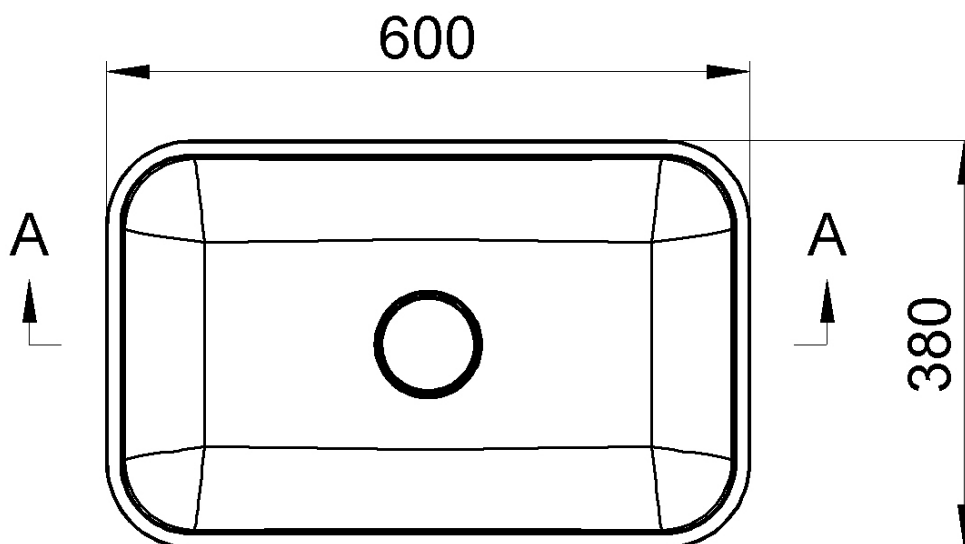

MENAR umývadlo na dosku vrátane krytu výpuste
60x38cm, liaty mramor, biela

SAPHO

Technický list