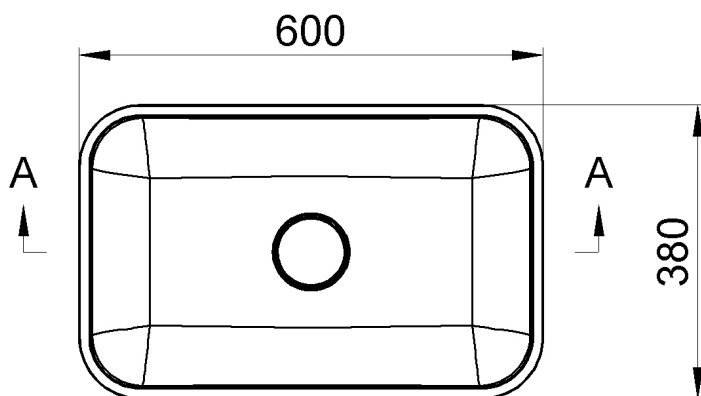

MENAR umývadlo na dosku vrátane krytu výpuste
60x38cm, liaty mramor, biela

SAPHO

Objednací kód: ME600

Rozmery

Šírka: 600 mm

Výška: 166 mm

Hĺbka: 380 mm

Vlastnosti

Farba: Biela

Materiál: Liaty mramor

Záruka: 2 roky

Technický list

A-A