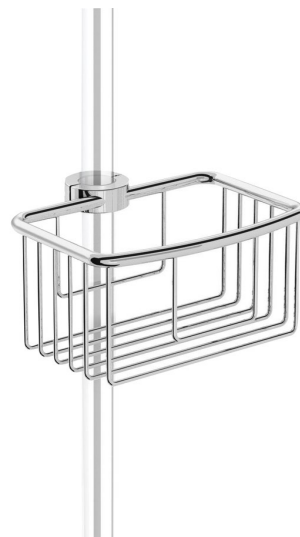

# SMART drôtená polička na sprchovú tyč 18-25mm, chróm

Objednací kód: 76260

## Základné informácie

Značka: Sapho  
Séria: SMART

## Rozmery

Šírka: 158 mm  
Výška: 81 mm  
Hĺbka: 110 mm

## Vlastnosti

Farba: Chróm  
Materiál: Mosadz  
Hmotnosť / ks: 0.48 kg  
Balenie: 1 ks  
Záruka: 10 rokov

Technický list