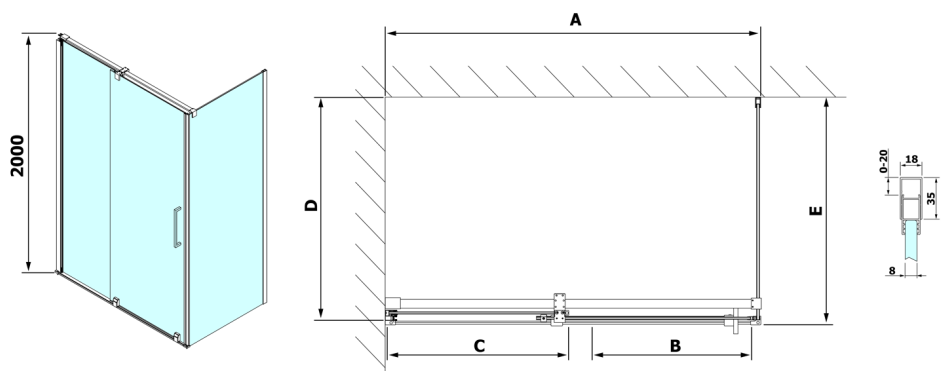

ROLLS obdĺžniková sprchová zástena 1600x1000 mm, L/P varianta, číre sklo

Objednací kód: RL1615RL3415

Rozmery

Šírka: 1600 mm
 Výška: 2000 mm
 Hĺbka: 1000 mm

Vlastnosti

Záruka: 2 roky

Technický list

Model	D	E
RL3215	765-785	780-800
RL3315	865-885	880-900
RL3415	965-985	980-1000

Model	A	B	C
RL1115	1070-1110	425	~500
RL1215	1170-1210	475	~550
RL1315	1270-1310	525	~600
RL1415	1370-1410	575	~650
RL1515	1470-1510	625	~700
RL1615	1570-1610	675	~750