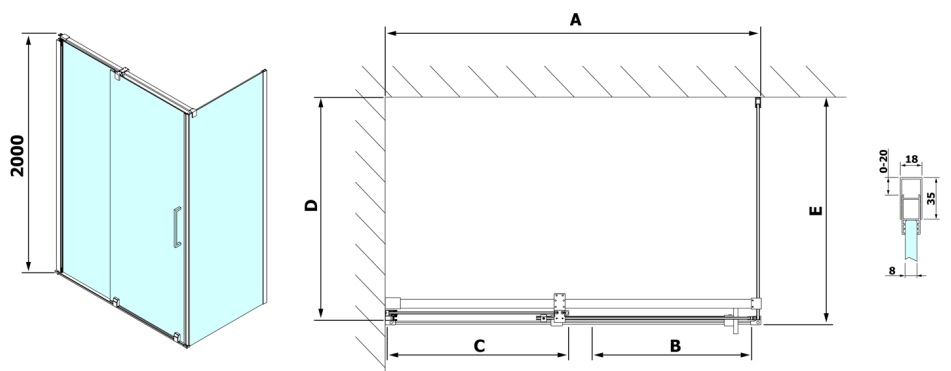

## ROLLS obdĺžniková sprchová zástena 1600x900 mm, L/P varianta, číre sklo

Objednací kód: RL1615RL3315

### Rozmery

Šírka: 1600 mm  
 Výška: 2000 mm  
 Hĺbka: 900 mm

## Technický list

Model	D	E
RL3215	765-785	780-800
RL3315	865-885	880-900
RL3415	965-985	980-1000

Model	A	B	C
RL1115	1070-1110	425	~500
RL1215	1170-1210	475	~550
RL1315	1270-1310	525	~600
RL1415	1370-1410	575	~650
RL1515	1470-1510	625	~700
RL1615	1570-1610	675	~750