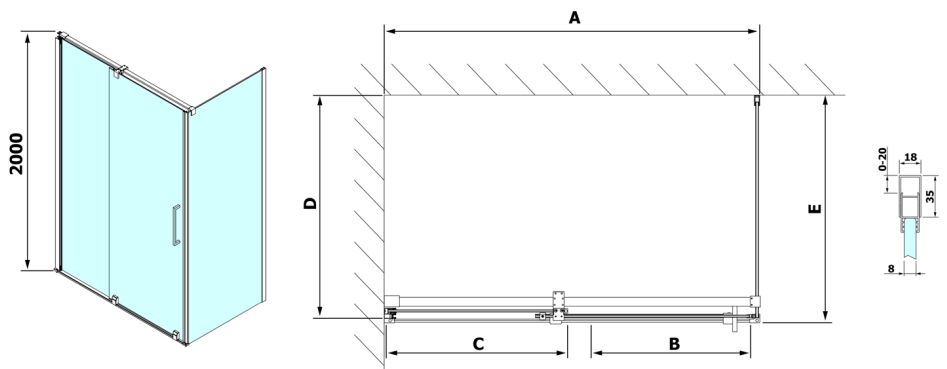

ROLLS obdĺžniková sprchová zástena 1600x800 mm, L/P varianta, číre sklo

Objednací kód: RL1615RL3215

Rozmery

Šírka: 1600 mm
 Výška: 2000 mm
 Hĺbka: 800 mm

Vlastnosti

Záruka: 2 roky

Technický list

Model	D	E
RL3215	765-785	780-800
RL3315	865-885	880-900
RL3415	965-985	980-1000

Model	A	B	C
RL1115	1070-1110	425	~500
RL1215	1170-1210	475	~550
RL1315	1270-1310	525	~600
RL1415	1370-1410	575	~650
RL1515	1470-1510	625	~700
RL1615	1570-1610	675	~750