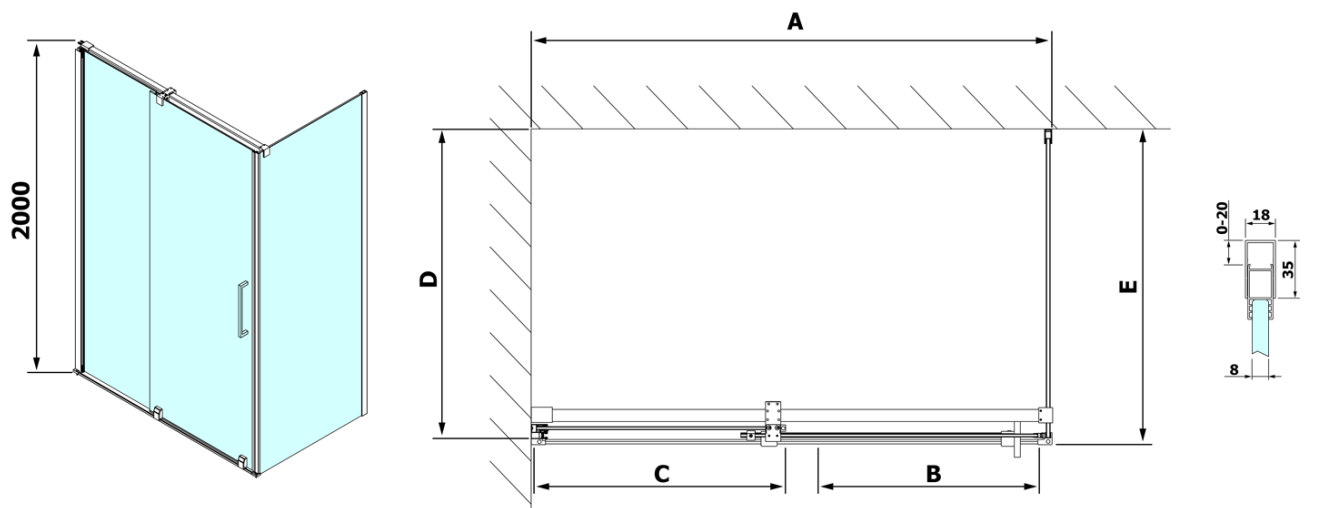

ROLLS obdĺžniková sprchová zástena 1500x1000 mm, L/P varianta, číre sklo

Technický list

Model	D	E
RL3215	765-785	780-800
RL3315	865-885	880-900
RL3415	965-985	980-1000

Model	A	B	C
RL1115	1070-1110	425	~500
RL1215	1170-1210	475	~550
RL1315	1270-1310	525	~600
RL1415	1370-1410	575	~650
RL1515	1470-1510	625	~700
RL1615	1570-1610	675	~750