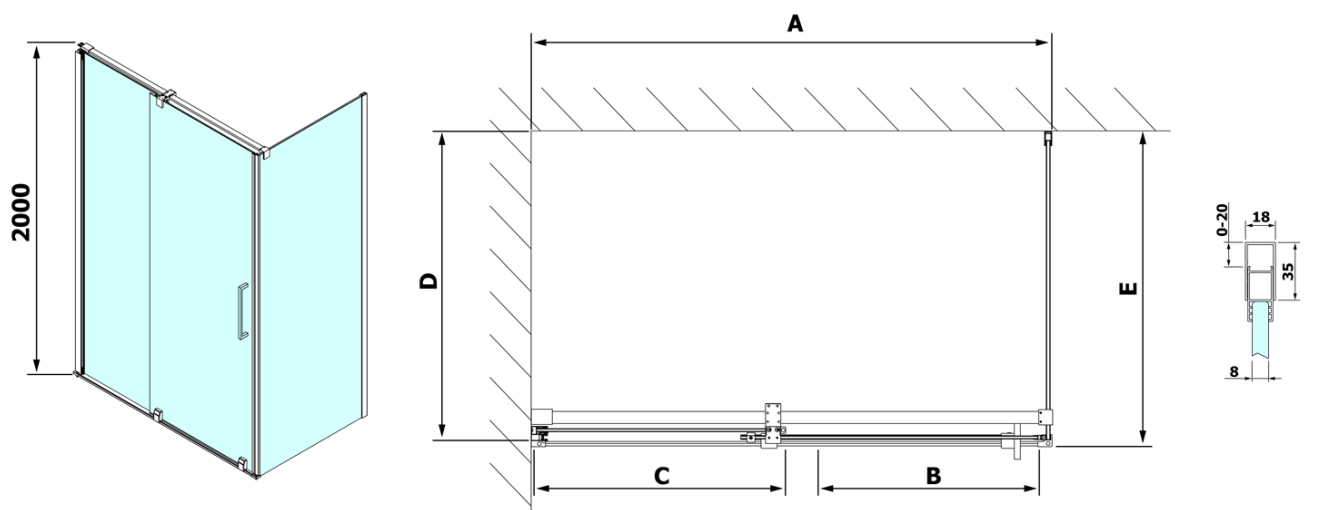

Hĺbka: 900 mm

Vlastnosti

Farba profilu: Chróm - Leštený hliník

Tvar: Obdĺžnikové zásteny

Typ otvárania: Posuvné

Smer otvárania: Univerzálne

Šírka vstupu: 625 mm

Typ výplne: Číre sklo

Spodné tesnenie pod pevné sklo 8mm, 1000mm (Objednací kód: NDRL03)

ROLLS madlo (Objednací kód: NDRL-MADLO)

Magnetické tesnení ploché, sklo 8mm, 2000mm (Objednací kód: NDGV02)

ROLLS L/P koncovky pojazdového profilu (Objednací kód: NDRL05)

Zvislé tesnenie pre sklo 8mm, 2000mm (Objednací kód: NDRL02)

Spodné tesnenie na dvere, sklo 8mm, 1000mm (Objednací kód: NDRL01)

ROLLS pojazdný profil (Objednací kód: NDRL04)

Technický list

Model	D	E
RL3215	765-785	780-800
RL3315	865-885	880-900
RL3415	965-985	980-1000