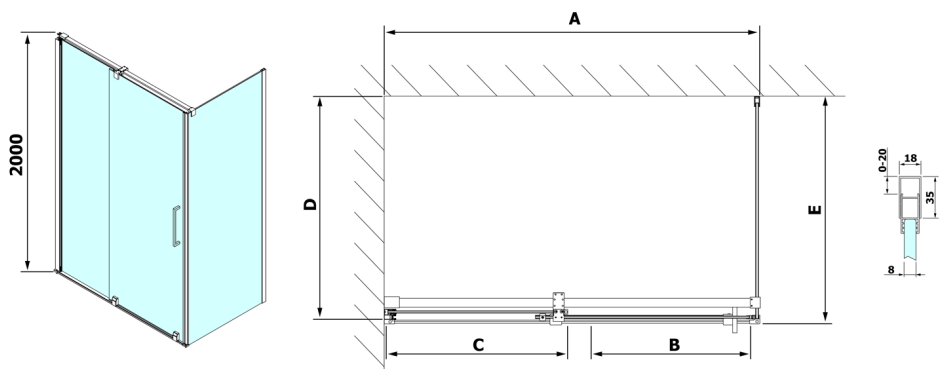

## Rozměry

Šírka: 1500 mm  
Výška: 2000 mm  
Hĺbka: 900 mm

## Technický list

Model	D	E
RL3215	765-785	780-800
RL3315	865-885	880-900
RL3415	965-985	980-1000

Model	A	B	C
RL1115	1070-1110	425	~500
RL1215	1170-1210	475	~550
RL1315	1270-1310	525	~600
RL1415	1370-1410	575	~650
RL1515	1470-1510	625	~700
RL1615	1570-1610	675	~750