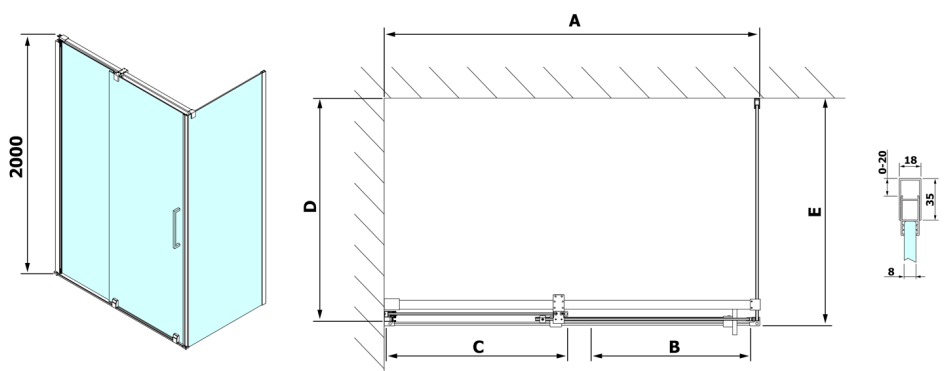

ROLLS obdĺžniková sprchová zástena 1500x800 mm, L/P varianta, číre sklo

Objednací kód: RL1515RL3215

Rozměry

Šírka: 1500 mm
Výška: 2000 mm
Hĺbka: 800 mm

Vlastnosti

Záruka: 2 roky

Technický list

Model	D	E
RL3215	765-785	780-800
RL3315	865-885	880-900
RL3415	965-985	980-1000

Model	A	B	C
RL1115	1070-1110	425	~500
RL1215	1170-1210	475	~550
RL1315	1270-1310	525	~600
RL1415	1370-1410	575	~650
RL1515	1470-1510	625	~700
RL1615	1570-1610	675	~750