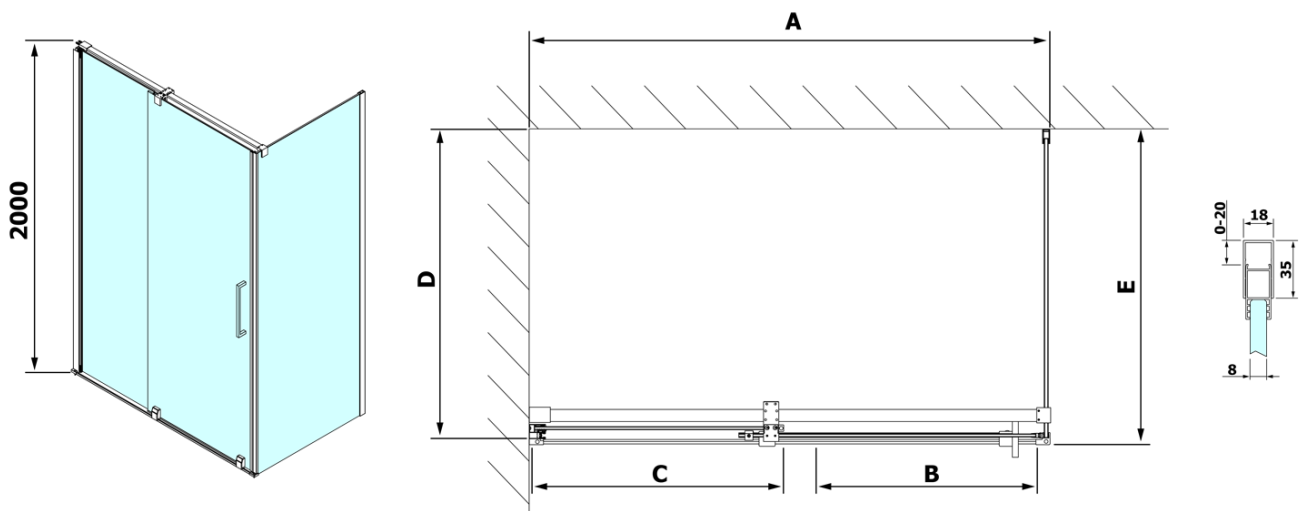

ROLLS obdĺžniková sprchová zástena 1400x1000 mm, L/P varianta, číre sklo

Objednací kód: RL1415RL3415

Základné informácie

Značka: Polysan
Séria: ROLLS

Rozmery

Šírka: 1400 mm
Výška: 2000 mm
Hĺbka: 1000 mm

Vlastnosti

Farba profilu: Chróm - Leštený hliník
Tvar: Obdĺžnikové zásteny
Typ otvárania: Posuvné
Smer otvárania: Univerzálne
Šírka vstupu: 575 mm
Typ výplne: Číre sklo
Úprava skla: Antidrop
Hrúbka skla: 8 mm
Vlastnosti: Bezrámové prevedenie
Hmotnosť / ks: 107.0 kg
Balenie: 2 ks
Záruka: 2 roky

Technický list

Model	D	E
RL3215	765-785	780-800
RL3315	865-885	880-900
RL3415	965-985	980-1000

Model	A	B	C
RL1115	1070-1110	425	~500
RL1215	1170-1210	475	~550
RL1315	1270-1310	525	~600
RL1415	1370-1410	575	~650
RL1515	1470-1510	625	~700
RL1615	1570-1610	675	~750