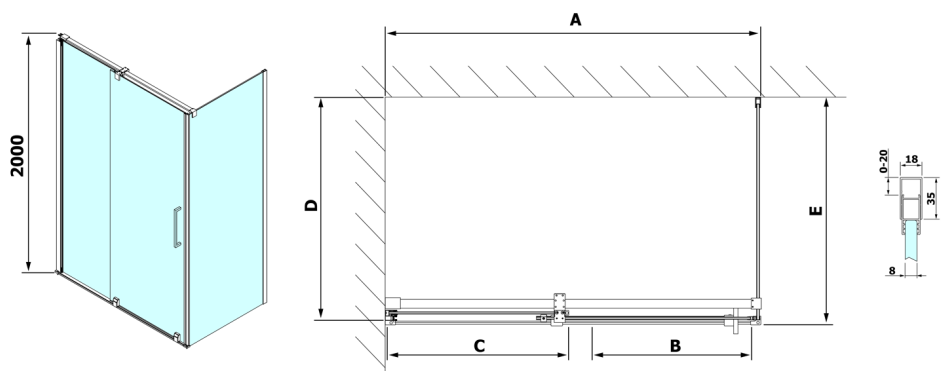

ROLLS obdĺžniková sprchová zástena 1400x1000 mm, L/P varianta, číre sklo

Objednací kód: RL1415RL3415

Rozmery

Šírka: 1400 mm
 Výška: 2000 mm
 Hĺbka: 1000 mm

Vlastnosti

Záruka: 2 roky

Technický list

Model	D	E
RL3215	765-785	780-800
RL3315	865-885	880-900
RL3415	965-985	980-1000

Model	A	B	C
RL1115	1070-1110	425	~500
RL1215	1170-1210	475	~550
RL1315	1270-1310	525	~600
RL1415	1370-1410	575	~650
RL1515	1470-1510	625	~700
RL1615	1570-1610	675	~750