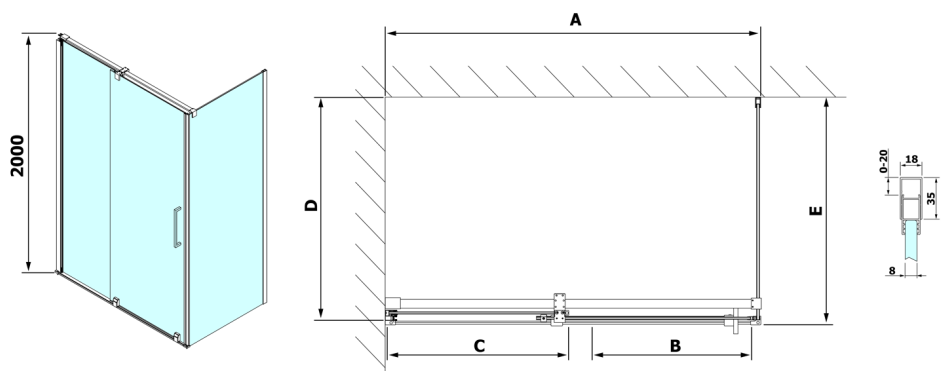

## ROLLS obdĺžniková sprchová zástena 1400x900 mm, L/P varianta, číre sklo

Objednací kód: RL1415RL3315

### Rozmery

Šírka: 1400 mm  
 Výška: 2000 mm  
 Hĺbka: 900 mm

## Technický list

Model	D	E
RL3215	765-785	780-800
RL3315	865-885	880-900
RL3415	965-985	980-1000

Model	A	B	C
RL1115	1070-1110	425	~500
RL1215	1170-1210	475	~550
RL1315	1270-1310	525	~600
RL1415	1370-1410	575	~650
RL1515	1470-1510	625	~700
RL1615	1570-1610	675	~750