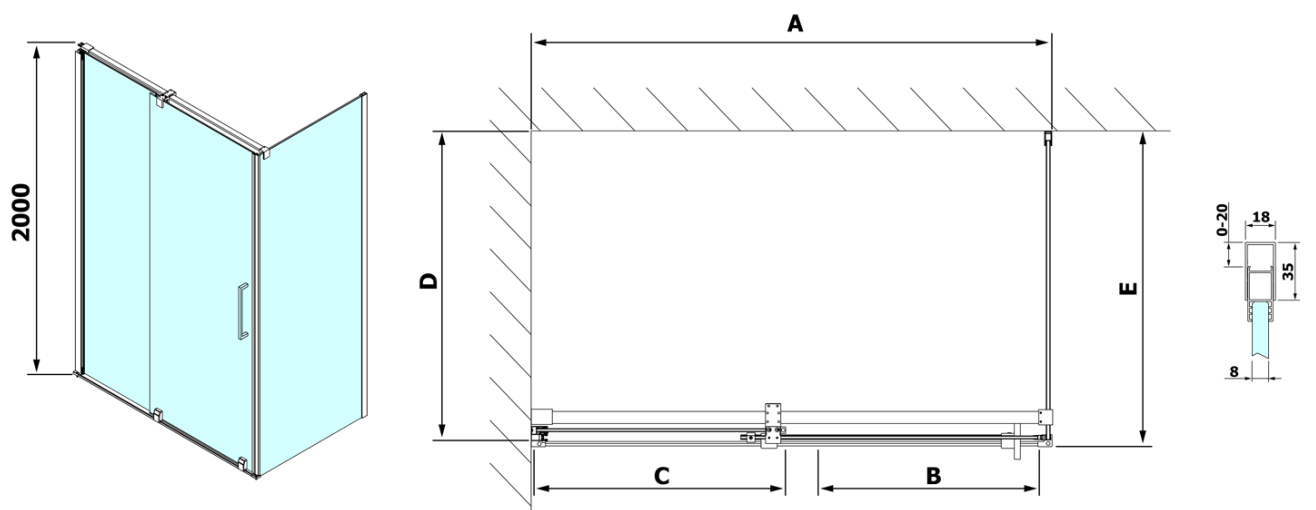

Hĺbka: 800 mm

Vlastnosti

Farba profilu: Chróm - Leštený hliník

Tvar: Obdĺžnikové zásteny

Typ otvárania: Posuvné

Smer otvárania: Univerzálne

Šírka vstupu: 575 mm

Typ výplne: Číre sklo

ROLLS spodné tesnenie pod pevné sklo (Objednací kód: NDRL03)

ROLLS madlo (Objednací kód: NDRL-MADLO)

VOLCANO/ROLLS LINE tesnenie magnetické (Objednací kód: NDGV02)

ROLLS L/P koncovky pojazdového profilu (Objednací kód: NDRL05)

ROLLS zvislé tesnenie (Objednací kód: NDRL02)

ROLLS Spodné tesnenie (Objednací kód: NDRL01)

ROLLS pojazdný profil (Objednací kód: NDRL04)

Technický list

Model	D	E
RL3215	765-785	780-800
RL3315	865-885	880-900
RL3415	965-985	980-1000