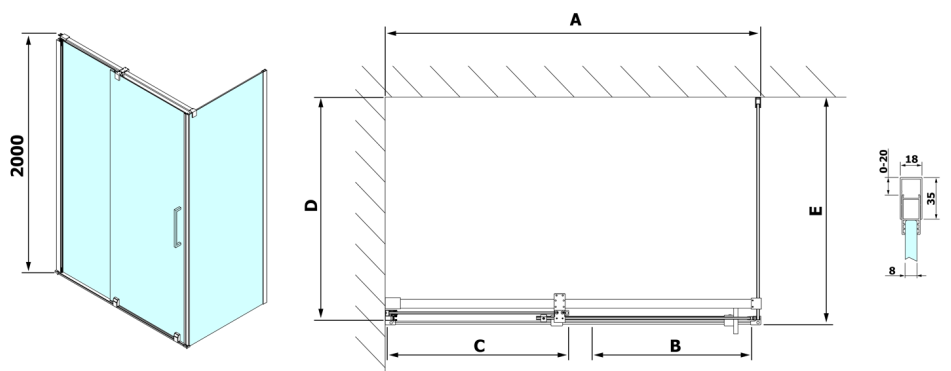

ROLLS obdĺžniková sprchová zástena 1300x1000 mm, L/P varianta, číre sklo

Objednací kód: RL1315RL3415

Rozmery

Šírka: 1300 mm
 Výška: 2000 mm
 Hĺbka: 1000 mm

Vlastnosti

Záruka: 2 roky

Technický list

Model	D	E
RL3215	765-785	780-800
RL3315	865-885	880-900
RL3415	965-985	980-1000

Model	A	B	C
RL1115	1070-1110	425	~500
RL1215	1170-1210	475	~550
RL1315	1270-1310	525	~600
RL1415	1370-1410	575	~650
RL1515	1470-1510	625	~700
RL1615	1570-1610	675	~750