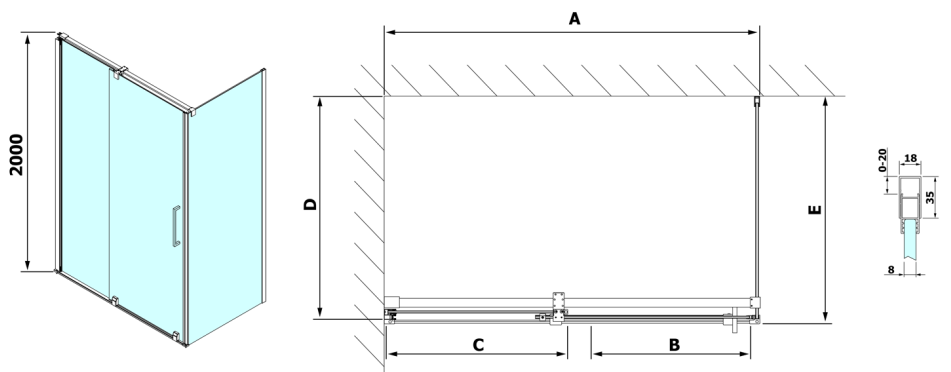

ROLLS obdĺžniková sprchová zástena 1300x900 mm, L/P varianta, číre sklo

Objednací kód: RL1315RL3315

Rozměry

Šírka: 1300 mm
Výška: 2000 mm
Hĺbka: 900 mm

Vlastnosti

Záruka: 2 roky

Technický list

Model	D	E
RL3215	765-785	780-800
RL3315	865-885	880-900
RL3415	965-985	980-1000

Model	A	B	C
RL1115	1070-1110	425	~500
RL1215	1170-1210	475	~550
RL1315	1270-1310	525	~600
RL1415	1370-1410	575	~650
RL1515	1470-1510	625	~700
RL1615	1570-1610	675	~750