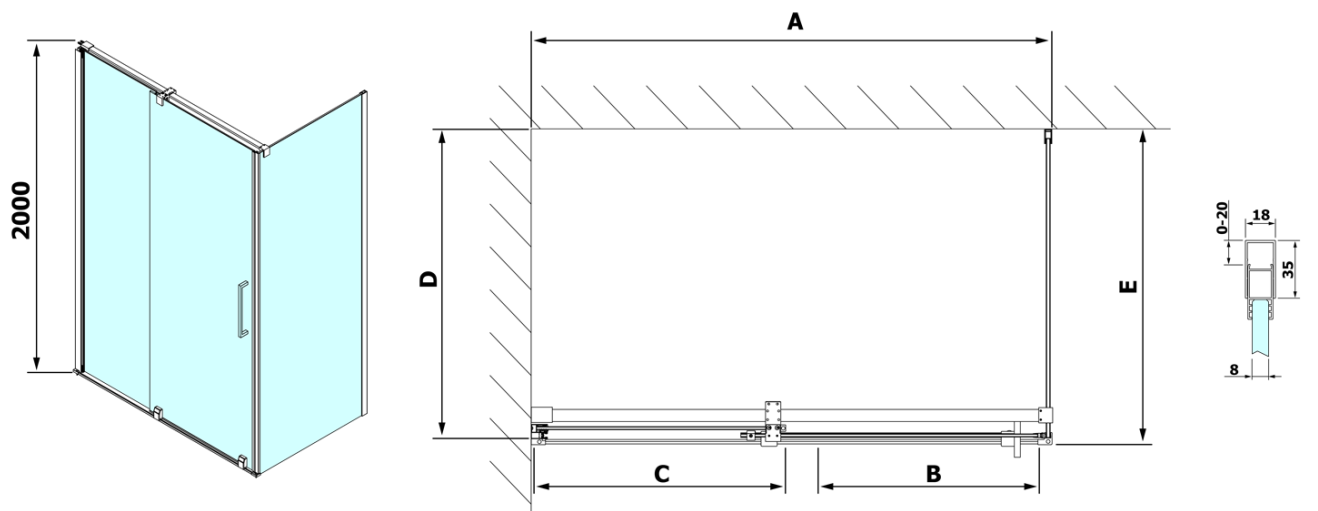

ROLLS obdĺžniková sprchová zástena 1300x800 mm, L/P varianta, číre sklo

Objednací kód: RL1315RL3215

Základné informácie

Značka: Polysan
Séria: ROLLS

Rozmery

Šírka: 1300 mm
Výška: 2000 mm
Hĺbka: 800 mm

Vlastnosti

Farba profilu: Chróm - Leštený hliník
Tvar: Obdĺžnikové zásteny
Typ otvárania: Posuvné
Smer otvárania: Univerzálne
Šírka vstupu: 525 mm
Typ výplne: Číre sklo
Úprava skla: Antidrop
Hrúbka skla: 8 mm
Vlastnosti: Bezrámové prevedenie
Hmotnosť / ks: 95.0 kg
Balenie: 2 ks
Záruka: 2 roky

Náhradné diely

ALTIS/ROLLS/DRAGON sada krytiel skrutiek (Objednací kód: NDAL03)
Magnetické tesnení ploché, sklo 8mm, 2000mm (Objednací kód: NDGV02)
ROLLS madlo (Objednací kód: NDRL-MADLO)
Spodné tesnenie pod pevné sklo 8mm, 1000mm (Objednací kód: NDRL03)
Zvislé tesnenie pre sklo 8mm, 2000mm (Objednací kód: NDRL02)
ROLLS L/P koncovky pojazdového profilu (Objednací kód: NDRL05)
Spodné tesnenie na dvere, sklo 8mm, 1000mm (Objednací kód: NDRL01)
ROLLS pojazdný profil (Objednací kód: NDRL04)

Technický list

Model	D	E
RL3215	765-785	780-800
RL3315	865-885	880-900
RL3415	965-985	980-1000

Model	A	B	C
RL1115	1070-1110	425	~500
RL1215	1170-1210	475	~550
RL1315	1270-1310	525	~600
RL1415	1370-1410	575	~650
RL1515	1470-1510	625	~700
RL1615	1570-1610	675	~750