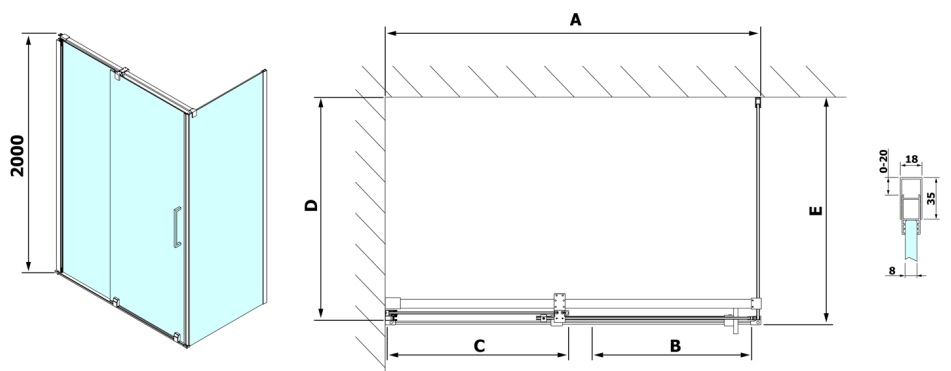

ROLLS obdĺžniková sprchová zástena 1300x800 mm, L/P varianta, číre sklo

Objednací kód: RL1315RL3215

Rozmery

Šírka: 1300 mm
 Výška: 2000 mm
 Hĺbka: 800 mm

Vlastnosti

Záruka: 2 roky

Technický list

Model	D	E
RL3215	765-785	780-800
RL3315	865-885	880-900
RL3415	965-985	980-1000

Model	A	B	C
RL1115	1070-1110	425	~500
RL1215	1170-1210	475	~550
RL1315	1270-1310	525	~600
RL1415	1370-1410	575	~650
RL1515	1470-1510	625	~700
RL1615	1570-1610	675	~750