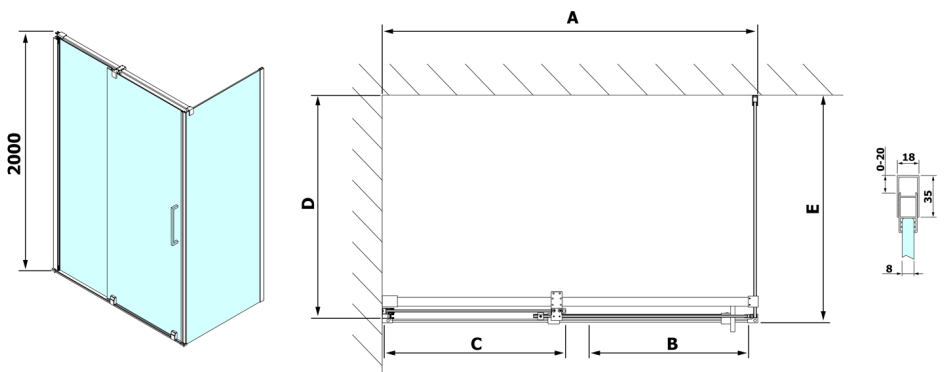

## ROLLS obdĺžniková sprchová zástena 1200x1000 mm, L/P varianta, číre sklo

Objednací kód: RL1215RL3415

### Rozmery

Šírka: 1200 mm  
 Výška: 2000 mm  
 Hĺbka: 1000 mm

## Technický list

Model	D	E
RL3215	765-785	780-800
RL3315	865-885	880-900
RL3415	965-985	980-1000

Model	A	B	C
RL1115	1070-1110	425	~500
RL1215	1170-1210	475	~550
RL1315	1270-1310	525	~600
RL1415	1370-1410	575	~650
RL1515	1470-1510	625	~700
RL1615	1570-1610	675	~750