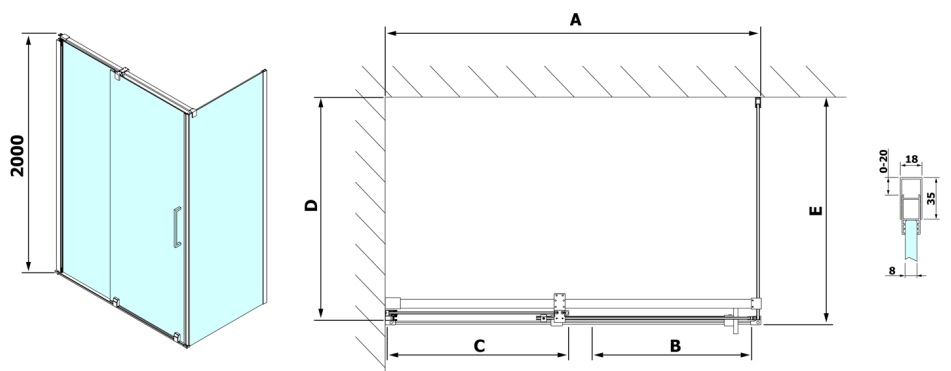

ROLLS obdĺžniková sprchová zástena 1200x900 mm, L/P varianta, číre sklo

Objednací kód: RL1215RL3315

Rozmery

Šírka: 1200 mm
 Výška: 2000 mm
 Hĺbka: 900 mm

Vlastnosti

Záruka: 2 roky

Technický list

Model	D	E
RL3215	765-785	780-800
RL3315	865-885	880-900
RL3415	965-985	980-1000

Model	A	B	C
RL1115	1070-1110	425	~500
RL1215	1170-1210	475	~550
RL1315	1270-1310	525	~600
RL1415	1370-1410	575	~650
RL1515	1470-1510	625	~700
RL1615	1570-1610	675	~750