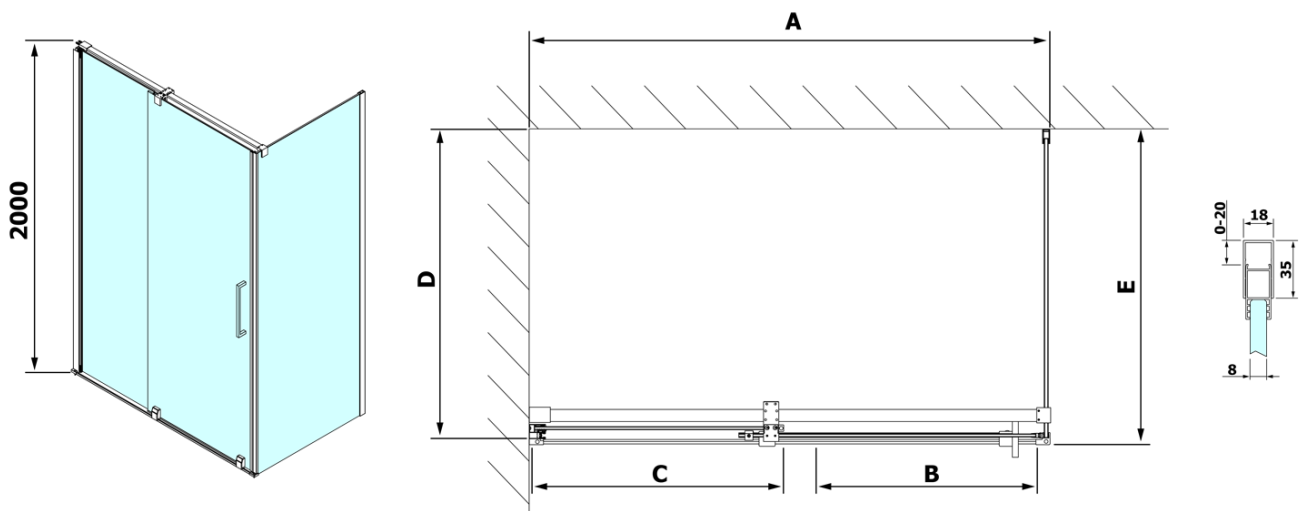

Hĺbka: 800 mm

Vlastnosti

Farba profilu: Chróm - Leštený hliník

Tvar: Obdĺžnikové zásteny

Typ otvárania: Posuvné

Smer otvárania: Univerzálne

Šírka vstupu: 475 mm

Typ výplne: Číre sklo

ROLLS spodné tesnenie pod pevné sklo (Objednací kód: NDRL03)

ROLLS madlo (Objednací kód: NDRL-MADLO)

VOLCANO/ROLLS LINE tesnenie magnetické (Objednací kód: NDGV02)

ROLLS L/P koncovky pojazdového profilu (Objednací kód: NDRL05)

ROLLS zvislé tesnenie (Objednací kód: NDRL02)

ROLLS Spodné tesnenie (Objednací kód: NDRL01)

ROLLS pojazdný profil (Objednací kód: NDRL04)

Technický list

Model	D	E
RL3215	765-785	780-800
RL3315	865-885	880-900
RL3415	965-985	980-1000